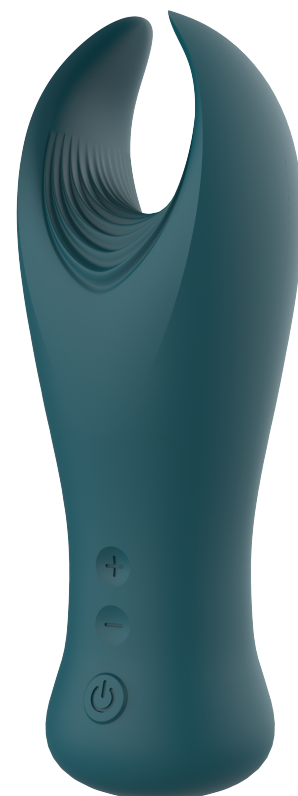

Nabíjanie

Hračka vám príde od výrobcu z časti nabitá. Pred prvým použitím ju ale do plna. Predĺžite tým životnosť batérie. Masturbátor sa dobíja pomocou USB kábla, ktorý je súčasťou balenia. Okrúhly konektor zastrčte do zaslepenej diery, ktorú nájdete pod označením DC na zadnej strane rukoväte. Opačný koniec kábla potom prepojte s dobíjacím akumulátorom na mobilný telefón alebo s powerbankou.

V priebehu dobíjania trvajúceho cca 180 min. uvidíte preblikávať ovládací panel, ktorý zostane svietiť, až vibrátor nabijete do plna. Potom vás na najvyššom stupni vibrácií odmení 120 min. rozkoše.

Ovládanie

Jednoduché ovládanie pochopíte behom chvíľky. Masturbátor zapnete aj vypnete dlhším podržaním hlavného ovládacieho tlačidla. Vibrátor začne vibrovať na prvom vibračnom režime a dióda ovládacieho tlačidla sa rozsvieti na modro. Tlačidlom s označením plus prepínate vibračné programy dopredu, tlačidlom so symbolom mínus ich naopak vraciate späť.

Vibračné programy

S 10 vibračnými módmi zažijete maratón slasti.

1. Klasická vibrácia - najnižšia intenzita
2. Klasická vibrácia - nízka intenzita
3. Klasická vibrácia - stredná intenzita
4. Klasická vibrácia - vysoká intenzita
5. Klasická vibrácia - najvyššia intenzita
6. Bodová vibrácia s postupným navyšovaním vibrácií
7. Vlnovka z najnižšej, silnejšej a najsilnejšej vibrácie

Predajca:

Ružový slon s.r.o.
Výstavní 1928/9
702 00 Moravská Ostrava, ČR
IČ: 28642317, DIČ: CZ28642317
vedená u registrovom súde v Ostrave č. C36400

**Chýba vám niečo v návode?
Potrebujete pomôcť?**

Napište nám na ahoj@ruzovyslon.sk
alebo zavolajte na +421 277 270 005