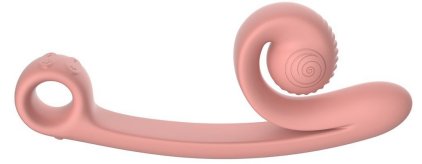

Silikónový vibrátor Snail Vibe Curve s výbežkom na klitoris (24 cm)

Údržba

Pred aj po každých hrách vibrátor namydliete a opláchnete vodou. Skladujte v originálnej krabičke alebo vrecúšku oddelene od ostatných erotických hračiek.

Nabíjanie

- Vibrátor pripojíte cez USB kábel k powerbanke alebo cez adaptér do zásuvky.

Ovládanie

- Dlhším podržaním horného tlačidla so znakom plus zapnete vaginálnu časť.
- Opätovným krátkym stlačením zvyšujete intenzitu vibrácií.
- Krátkym stlačením tlačidla so symbolom vlniek sa vo vaginálnej časti prepínajú vibračné programy.
- Dlhším podržaním spodného tlačidla so znakom plus zapnete klitoridálny výbežok.
- Opätovným krátkym stlačením tlačidla plus zvyšujete intenzitu vibrácií.
- Krátkym stlačením tlačidla so symbolom vlniek vo výbežku prepínate vibračné programy.
- Dlhým stlačením jedného z dvoch tlačidiel so znakom plus pomôcku vypnete.

Vibračné programy

- 5 vibračných programov a 5 rýchlostí

Vodeodolnosť

- Vodeodolný

Materiál

- Silikón

Farba

- Ružová

Rozmery

- Celková dĺžka: 24 cm
- Max. použiteľná dĺžka: 14 cm
- Priemer: 3,5 cm

Predajca:

Ružový slon s.r.o.
Výstavní 1928/9
702 00 Moravská Ostrava, ČR
IČ: 28642317, DIČ: CZ28642317
vedená u registrovom súde v Ostrave č. C36400