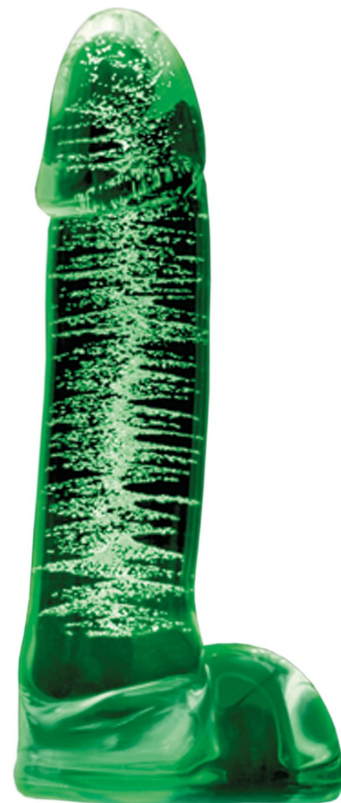

Vodeodolnosť

Vodotesné dildo vás bude sprevádzať do sprchy, vane alebo vírivky v hotelových kúpeľoch.

Dizajn a tvar

Po vybalení má pomôcka priehľadný, krištáľovo čistý dizajn a pôsobí originálnym dojmom. Po nasvietení hladké sklenené dildo v tme svieti. Fanúšikov realistických pomôcok poteší dokonale tvarovaný žalud' a semenníky, ktoré slúžia aj ako podstavec. Hračka sa dobre drží v ruke a ľahko sa s ňou manipuluje počas intímnych chvíľ.

Materiál

Pevné a odolné borosilikátové sklo je na dotyk hladké ako zamrznuté jazero. Sklenený materiál je skvelý na hranie sa s teplotou, takže si s pomôckou môžete vychutnať teplý alebo studený efekt.

Farba

Žiarivá zelenkavá farba vám pod rúškom noci ukáže cestu ku všetkým erotogénnym zónam vášho partnera.

Rozmery

Menšia veľkosť dilda poteší aj začiatočníkov a je skvelá na análne hrátky.

- Celková dĺžka: 13,3 cm
- Použiteľná dĺžka: 12 cm
- Priemer dilda: 2,7 cm
- Priemer semenníkov: 4 cm
- Hmotnosť: 222 g